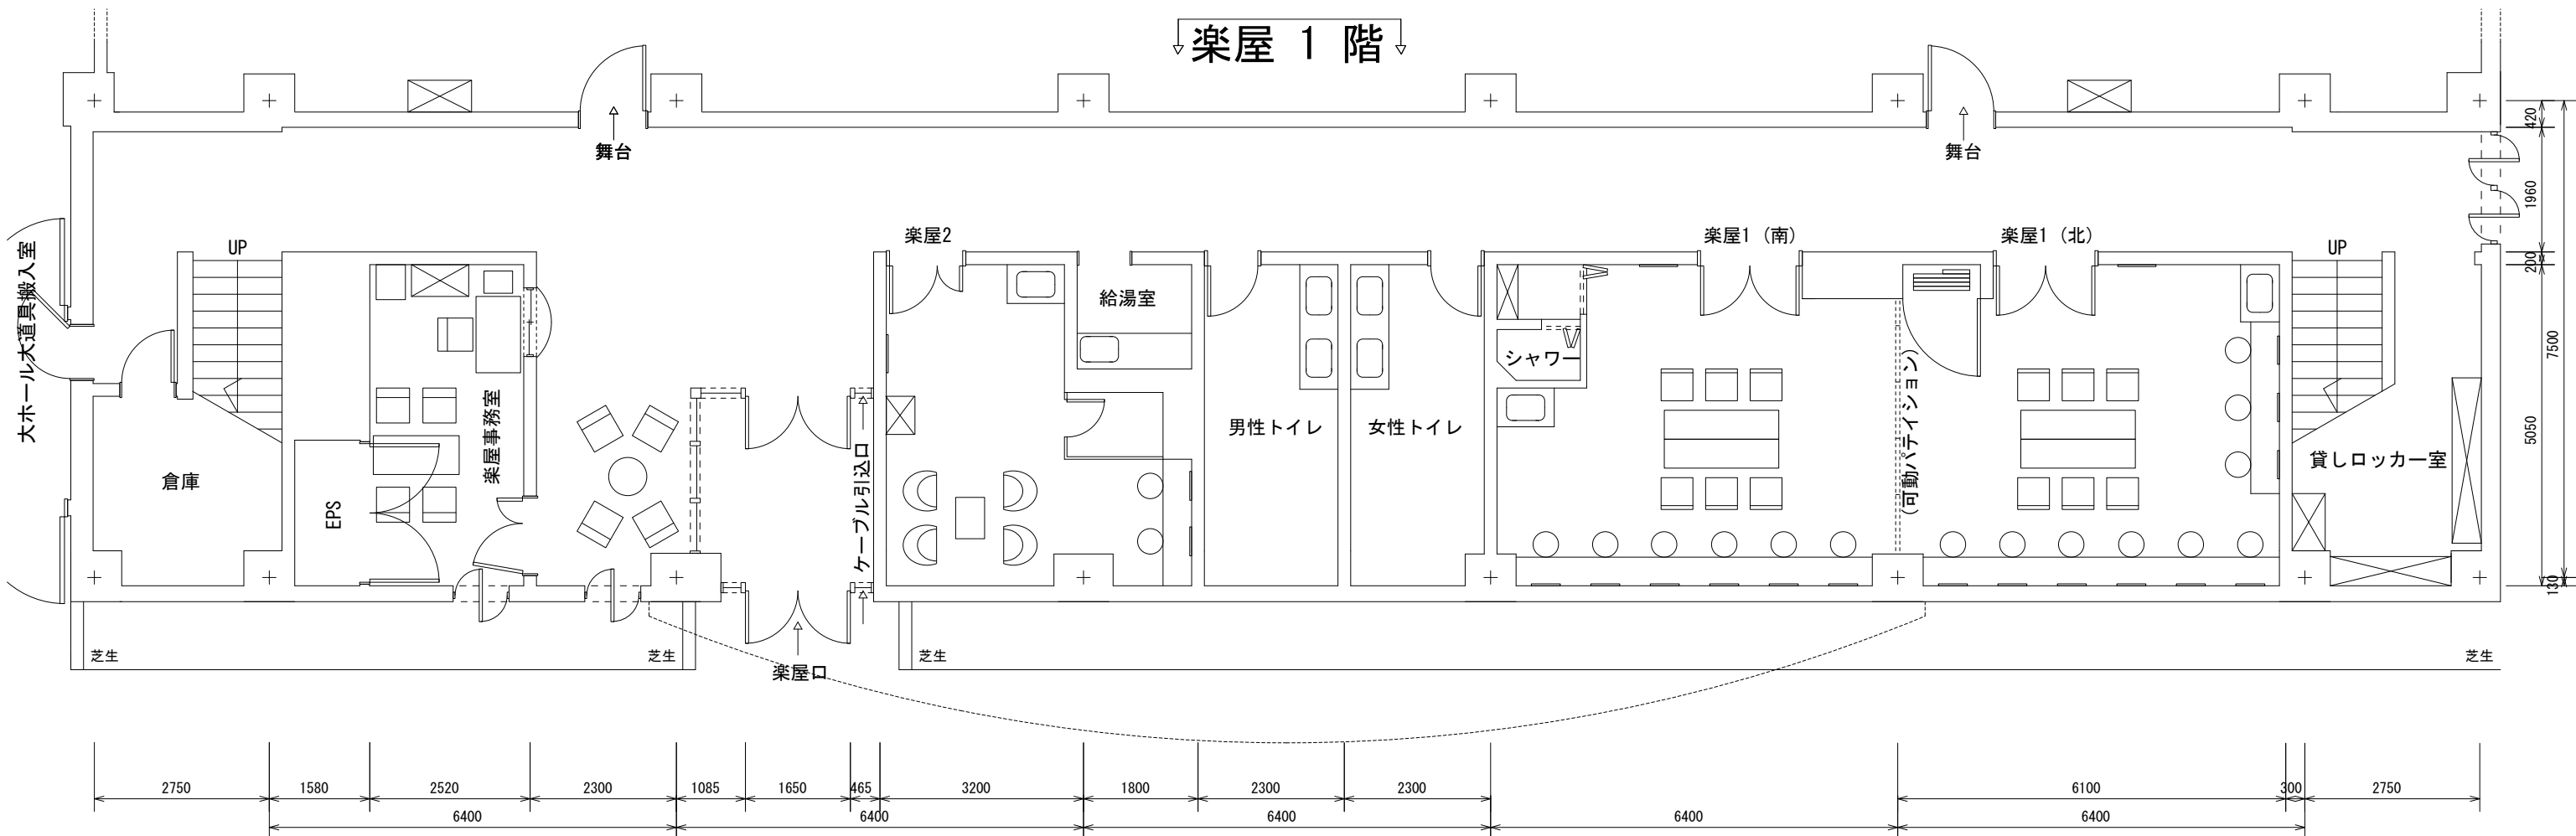

↑ 楽屋 2 階 ↓
 ↓ 楽屋 1 階 ↑

韮崎市文化ホール
 大ホール楽屋平面図

(1:100) A3