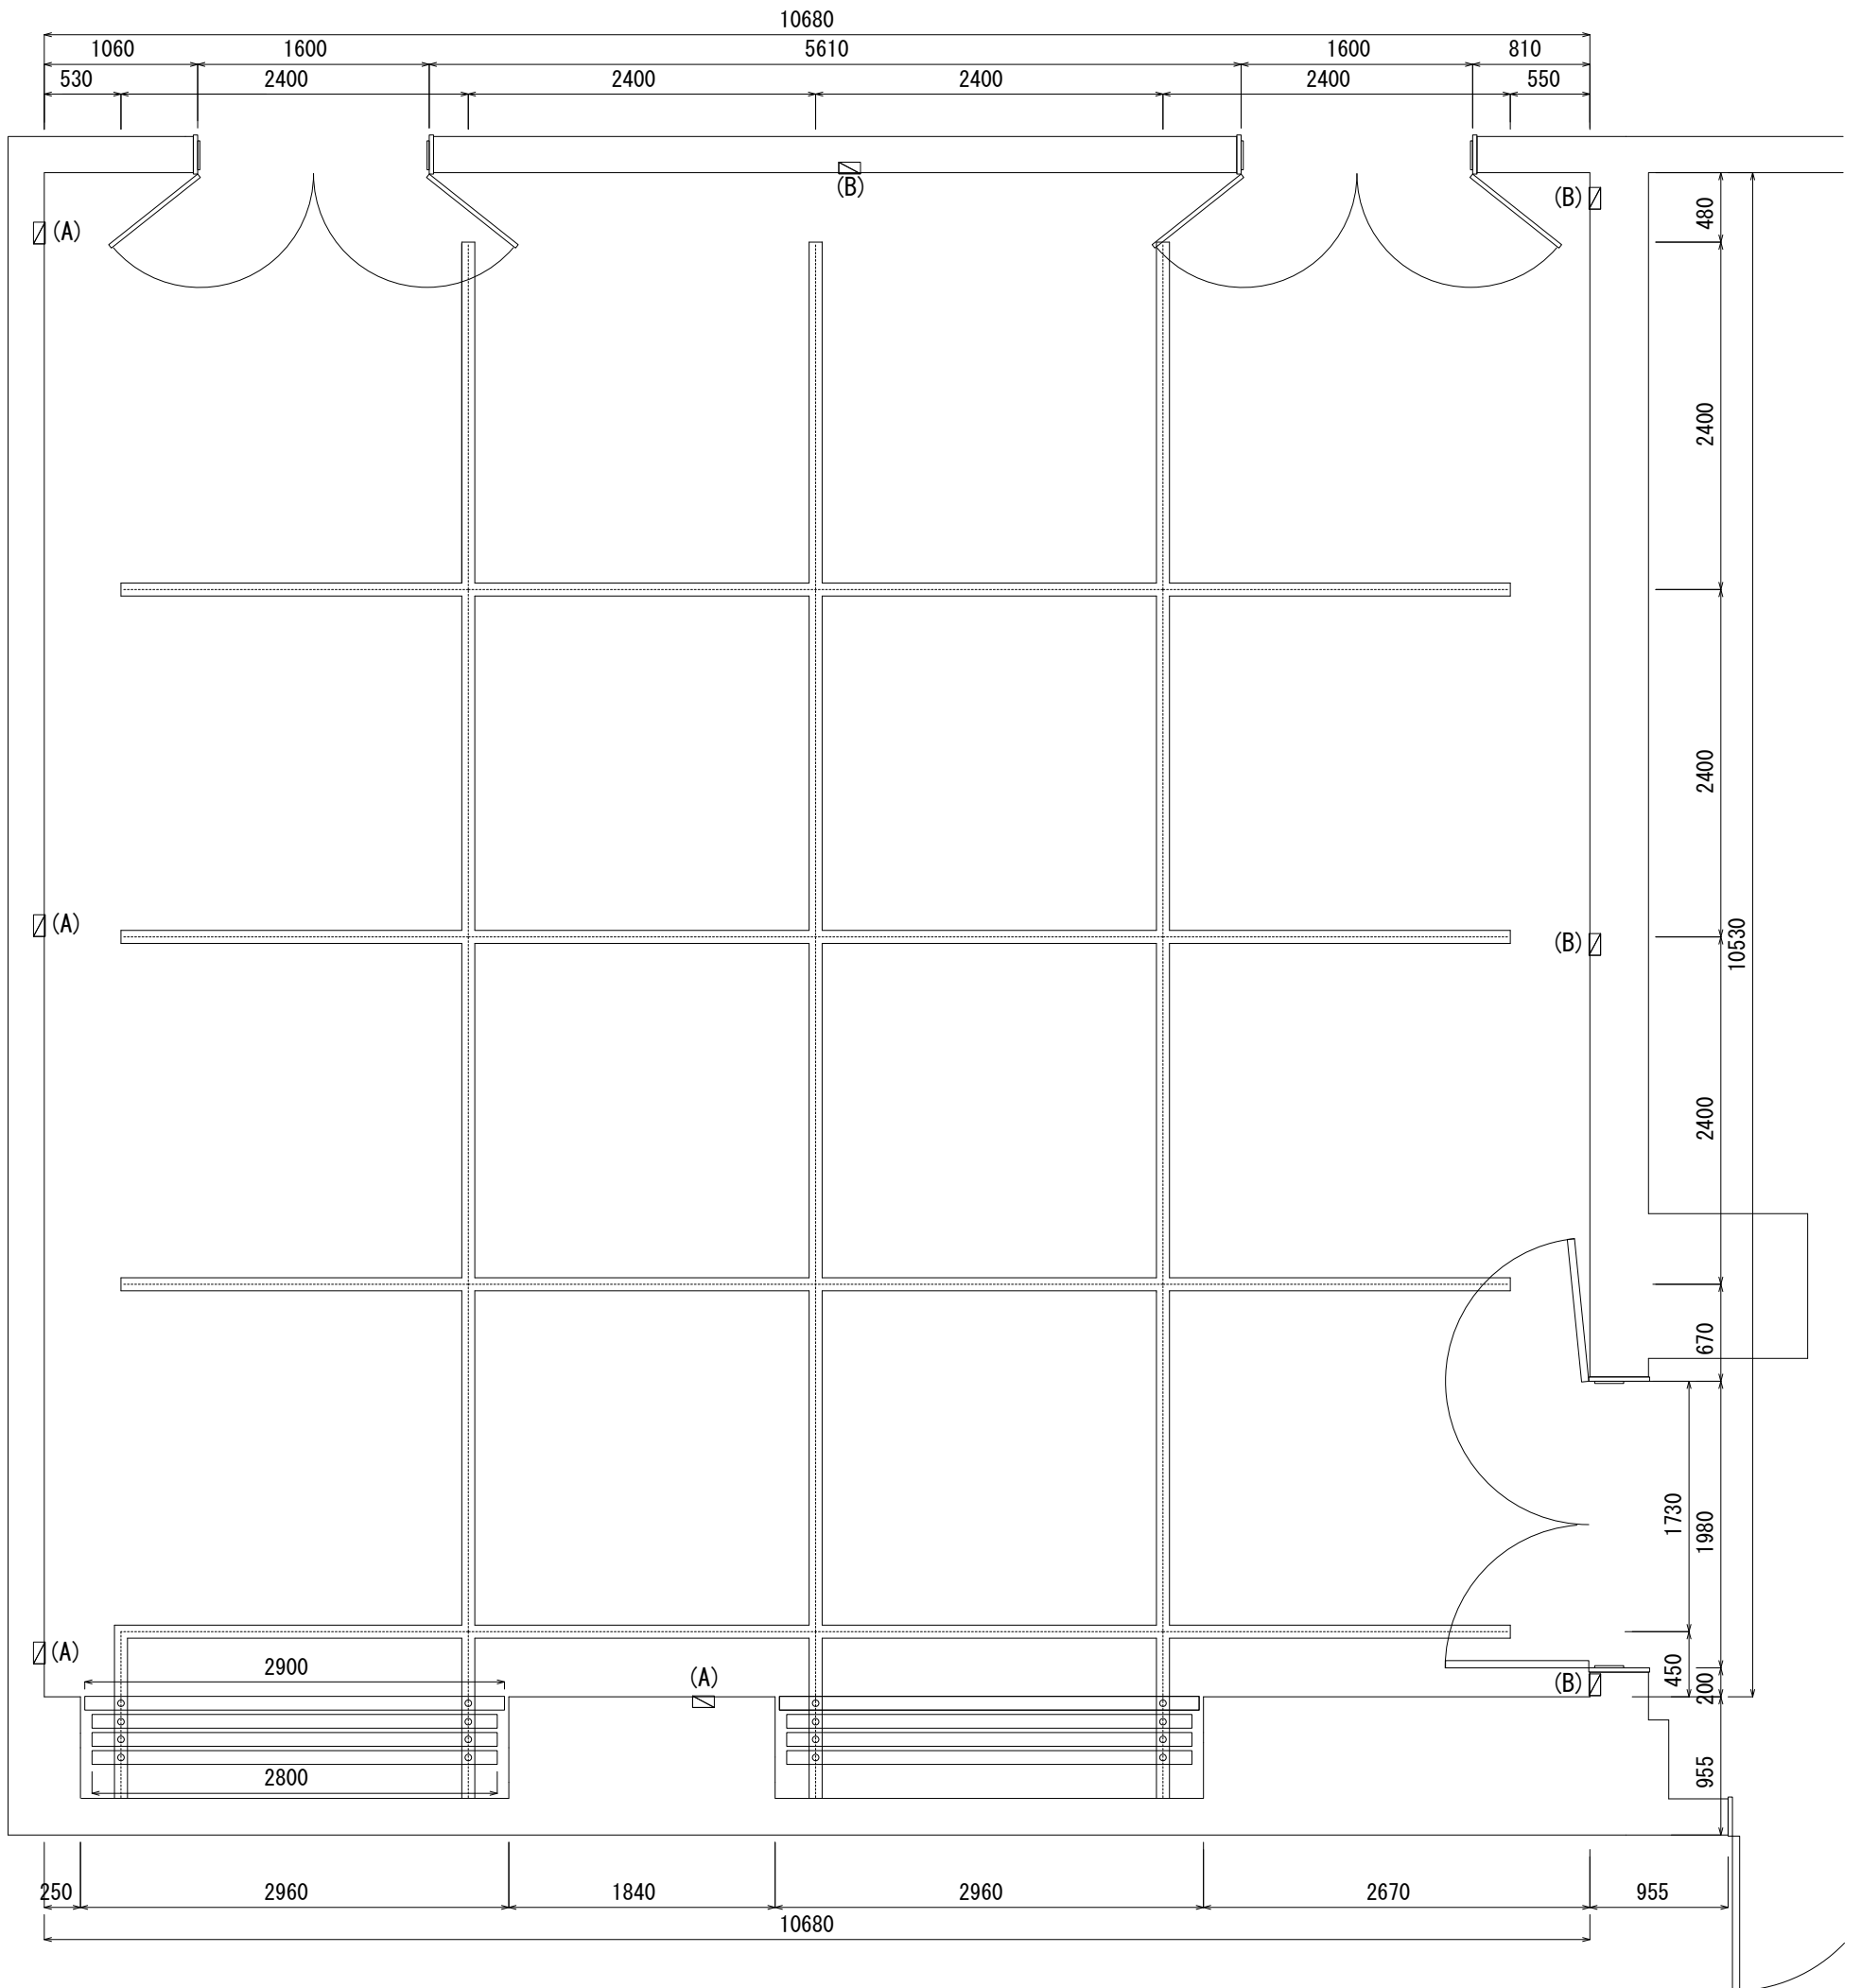

美術展示室平面図 (縮尺 1:50) A3

天井高 : 3200mm

移動展示壁高: 3100mm

() ≡ () : 壁コンセント